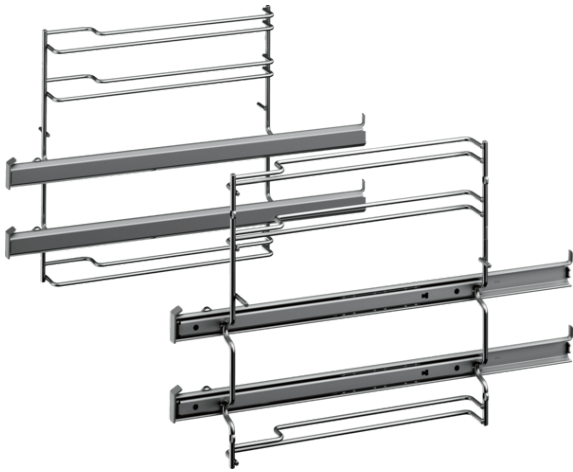

Auszugsystem, Edelstahl HEZ538200

Technische Daten

Abmessungen des verpackten Gerätes (mm) :	85 x 305 x 410
Abmessung der Palette :	77.0 x 80.0 x 120.0
Anzahl Geräte pro Palette :	48
Nettogewicht (kg) :	1,367
Bruttogewicht (kg) :	1,7
EAN-Nummer :	4242005054442

Auszugssystem, Edelstahl
HEZ538200
